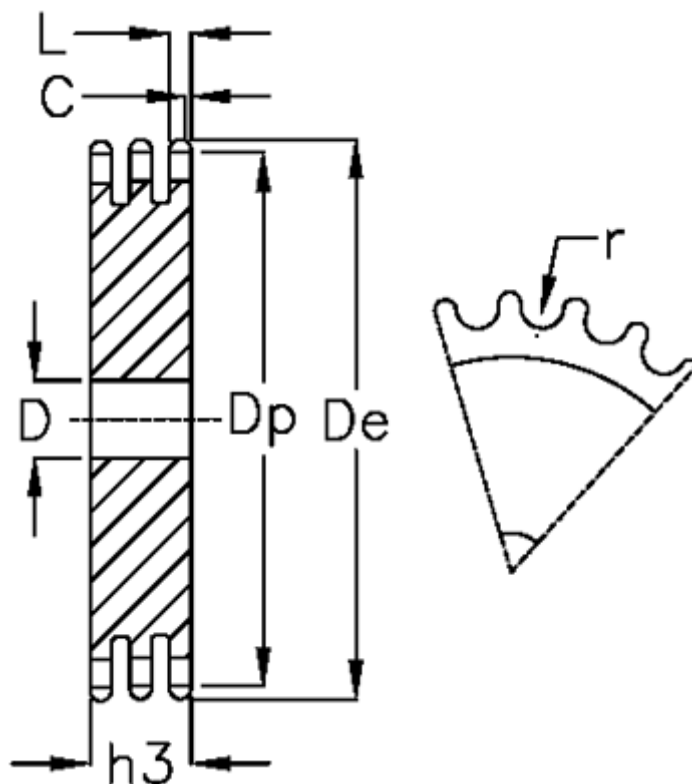

Varenummer: 616023006030
 Beskrivelse: Pladehjul 10 B-3 Z=30 triplex

Mål

Antal tænder	= 30	L = 9
C	= 2	r = 10.16
D	= 20	
De	= 158.8	
Dp	= 151.87	
For kædebetegnelse	= 10 B-3	
For kæde størrelse	= 5/8 x 3/8	
h3	= 42.1	